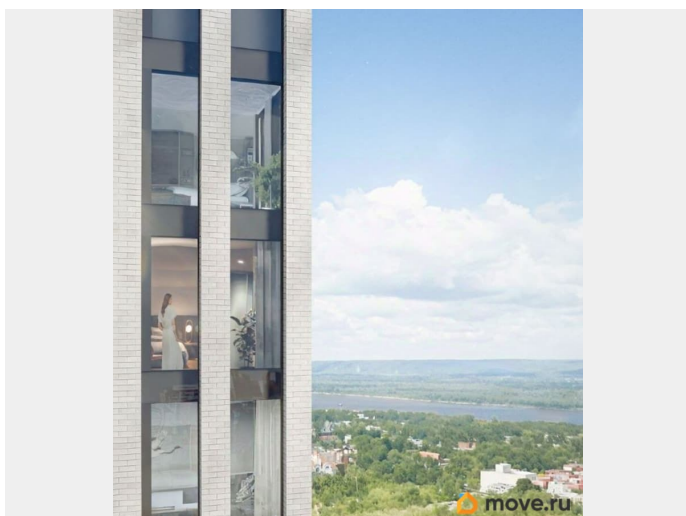

## Описание

Первый проект бизнес класса в Самаре  
объединивший жилую и деловую среду  
Стильная авторская архитектура в сочетании  
стекла, алюминия и клинкерной плитки  
Закрытый приватный двор только для  
резидентов Заботливая сервисная служба  
24/7 в лобби на 1 этаже Безупречный вид на  
Волгу из 90% квартир выше 8го этажа Высота  
потолков до 3м от стяжки пола Окна от пола  
до потолка с алюминиевым профилем без  
подоконников Внутрипольные конвекторы  
Персональные колясочные к каждой  
квартире на этаже в подарок Подземный  
паркинг с доступом к квартире, наземная  
гостевая парковка для резидентов