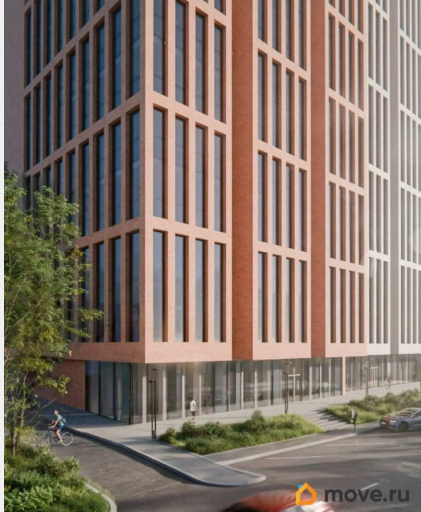

ФУНКЦИОНАЛЬНЫЕ
ПЛАНИРОВКИ

move.ru

move.ru

ФУНКЦИОНАЛЬНЫЕ
ПЛАНИРОВКИ

22 этаж

move.ru