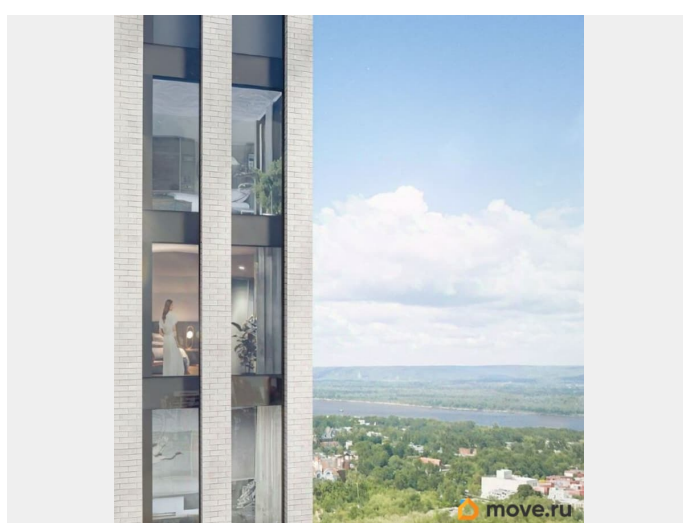

Описание

Первый проект бизнес класса в Самаре объединивший жилую и деловую среду
Стильная авторская архитектура в сочетании стекла, алюминия и клинкерной плитки
Закрытый приватный двор только для резидентов
Заботливая сервисная служба 24/7 в лобби на 1 этаже
Безупречный вид на Волгу из 90% квартир выше 8го этажа
Высота потолков до 3м от стяжки пола
Окна от пола до потолка с алюминиевым профилем без подоконников
Внутрипольные конвекторы
Персональные колясочные к каждой квартире на этаже в подарок
Подземный паркинг с доступом к квартире, наземная гостевая парковка для резидентов