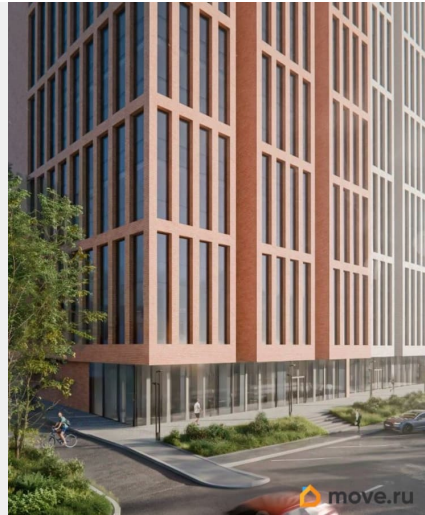

move.ru

ФУНКЦИОНАЛЬНЫЕ ПЛАНИРОВКИ

8 этаж
Квартыри от 35 до 84 м²
Высота потолков от 2,7 м до 2,85 м

move.ru

move.ru

move.ru