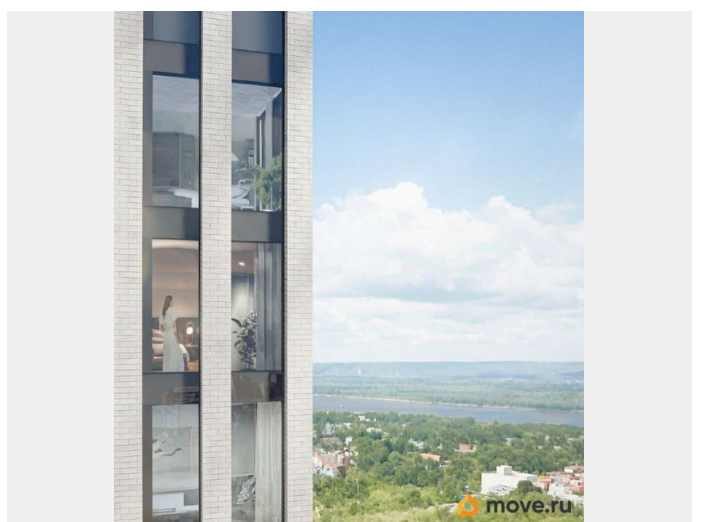

Описание

Первый проект бизнес класса в Самаре
объединивший жилую и деловую среду
Стильная авторская архитектура в сочетании
стекла, алюминия и клинкерной плитки
Закрытый приватный двор только для
резидентов
Заботливая сервисная служба
24/7 в лобби на 1 этаже
Безупречный вид на
Волгу из 90% квартир выше 8го этажа
Высота
потолков до 3м от стяжки пола
Окна от пола
до потолка с алюминиевым профилем без
подоконников
Внутрипольные конвекторы
Персональные колясочные к каждой
квартире на этаже в подарок
Подземный
паркинг с доступом к квартире, наземная
гостевая парковка для резидентов