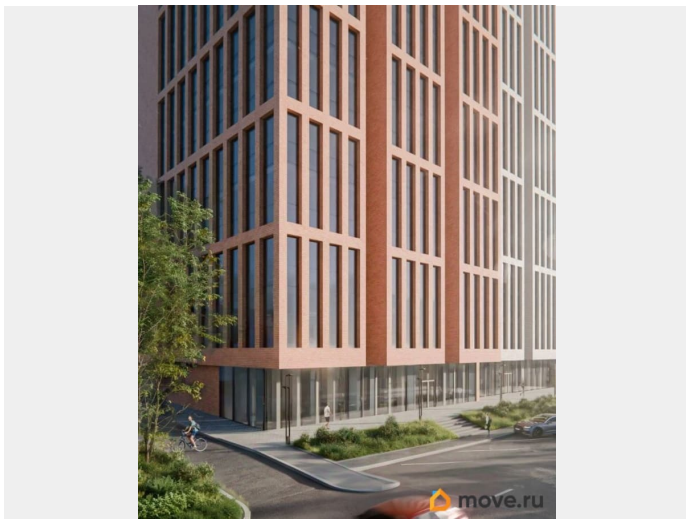

Описание

Первый проект бизнес класса в Самаре
объединивший жилую и деловую среду
Стильная авторская архитектура в сочетании
стекла, алюминия и клинкерной плитки
Закрытый приватный двор только для
резидентов Заботливая сервисная служба
24/7 в лобби на 1 этаже Безупречный вид на
Волгу из 90% квартир выше 8го этажа Высота
потолков до 3м от стяжки пола Окна от пола
до потолка с алюминиевым профилем без
подоконников Внутрипольные конвекторы
Персональные колясочные к каждой
квартире на этаже в подарок Подземный
паркинг с доступом к квартире, наземная
гостевая парковка для резидентов