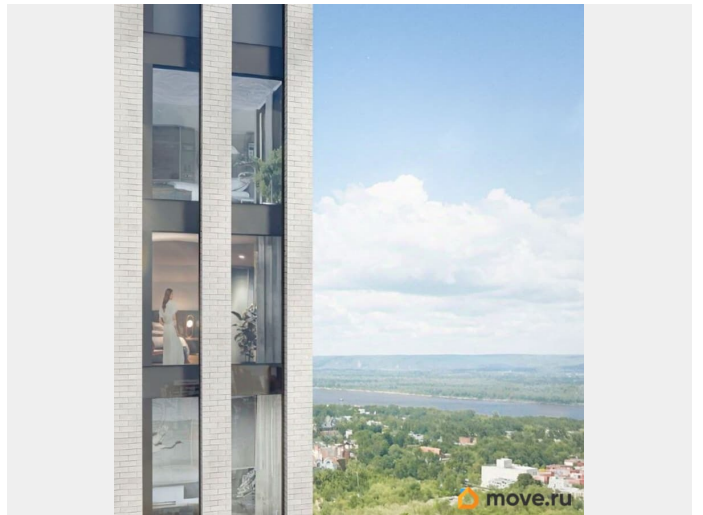

Описание

Первый проект бизнес класса в Самаре
объединивший жилую и деловую среду
Стильная авторская архитектура в сочетании
стекла, алюминия и клинкерной плитки
Закрытый приватный двор только для
резидентов Заботливая сервисная служба
24/7 в лобби на 1 этаже Безупречный вид на
Волгу из 90% квартир выше 8го этажа Высота
потолков до 3м от стяжки пола Окна от пола
до потолка с алюминиевым профилем без
подоконников Внутрипольные конвекторы
Персональные колясочные к каждой
квартире на этаже в подарок Подземный
паркинг с доступом к квартире, наземная
гостевая парковка для резидентов