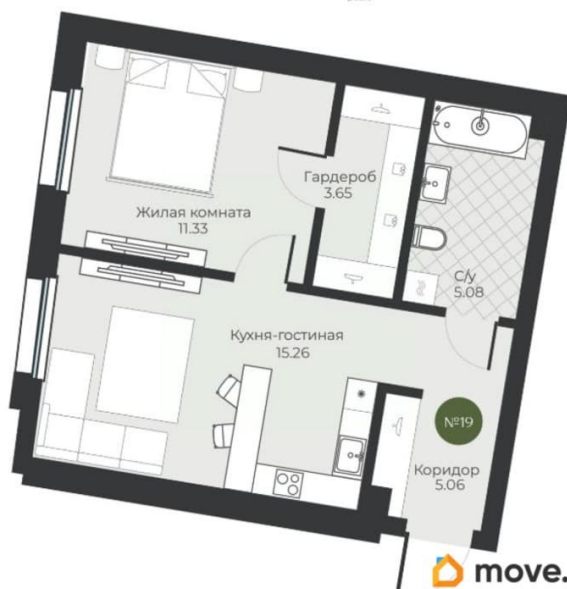

Округ

[Самара, Промышленный район](#)

Квартира

Количество комнат

1

Высота потолков

2.7 м

Жилая площадь

11.3 м²

Площадь кухни

15.3 м²

Общая площадь

40.38 м²

Этаж

5/23

Детали объекта

5 этаж

Вид из окна

во двор

Квартира в новостройке

да

Год сдачи

4 квартал 2027 г.

лифт