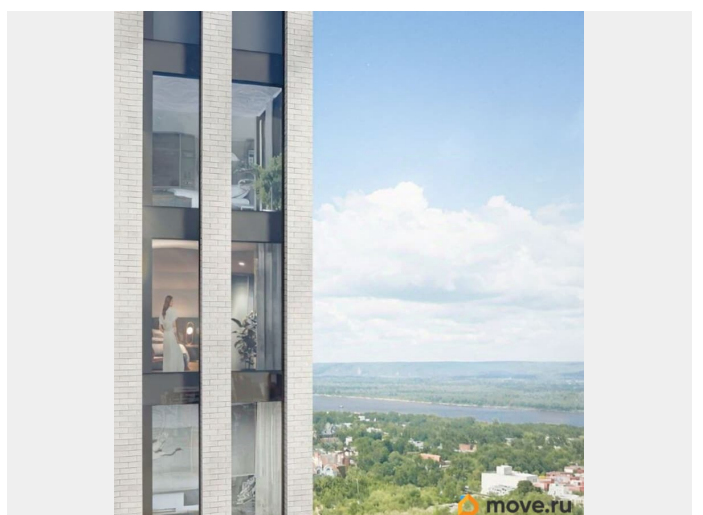

Описание

Первый проект бизнес класса в Самаре
объединивший жилую и деловую среду
Стильная авторская архитектура в сочетании
стекла, алюминия и клинкерной плитки
Закрытый приватный двор только для
резидентов Заботливая сервисная служба
24/7 в лобби на 1 этаже Безупречный вид на
Волгу из 90% квартир выше 8го этажа Высота
потолков до 3м от стяжки пола Окна от пола
до потолка с алюминиевым профилем без
подоконников Внутрипольные конвекторы
Персональные колясочные к каждой
квартире на этаже в подарок Подземный
паркинг с доступом к квартире, наземная
гостевая парковка для резидентов