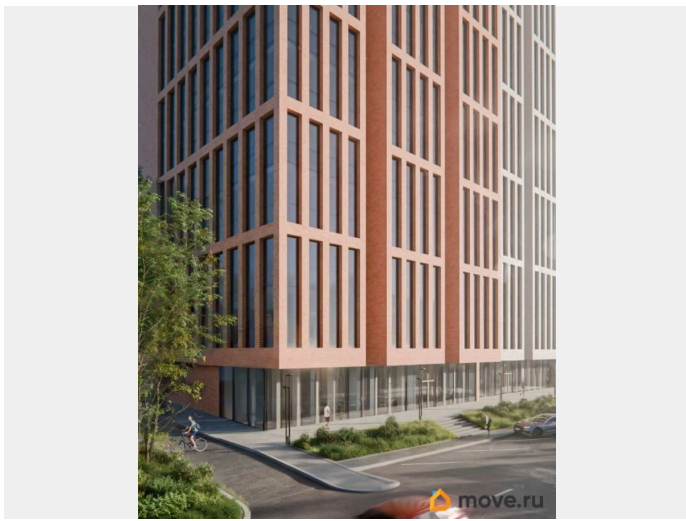

Описание

Первый проект бизнес класса в Самаре
объединивший жилую и деловую среду
Стильная авторская архитектура в сочетании
стекла, алюминия и клинкерной плитки
Закрытый приватный двор только для
резидентов
Заботливая сервисная служба
24/7 в лобби на 1 этаже
Безупречный вид на
Волгу из 90% квартир выше 8го этажа
Высота
потолков до 3м от стяжки пола
Окна от пола
до потолка с алюминиевым профилем без
подоконников
Внутрипольные конвекторы
Персональные колясочные к каждой
квартире на этаже в подарок
Подземный
паркинг с доступом к квартире, наземная
гостевая парковка для резидентов