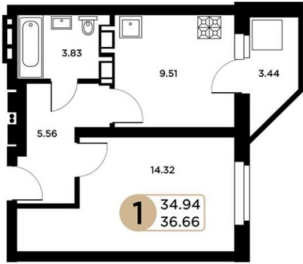

Продаётся 1-комнатная квартира в сданном доме (18-й километр, 55 (дом 2)), срок сдачи: IV-кв. 2025, общей площадью 36.5 кв.м., на 20 этаже. Многоквартирные жилые дома со встроенно-пристроенными нежилыми помещениями, детским садом расположены по адресу: г. Самара, Кировский район, Ракитовское шоссе.