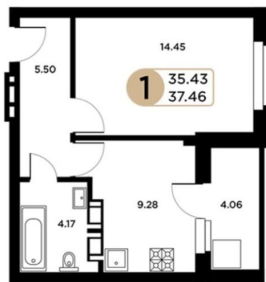

строящемся доме (дом 2), срок сдачи: IV-кв. 2025, общей площадью 35.43 кв.м., на 13 этаже. Многоквартирные жилые дома со встроенно-пристроенными нежилыми помещениями, детским садом расположены по адресу: г. Самара, Кировский район, Ракитовское шоссе.